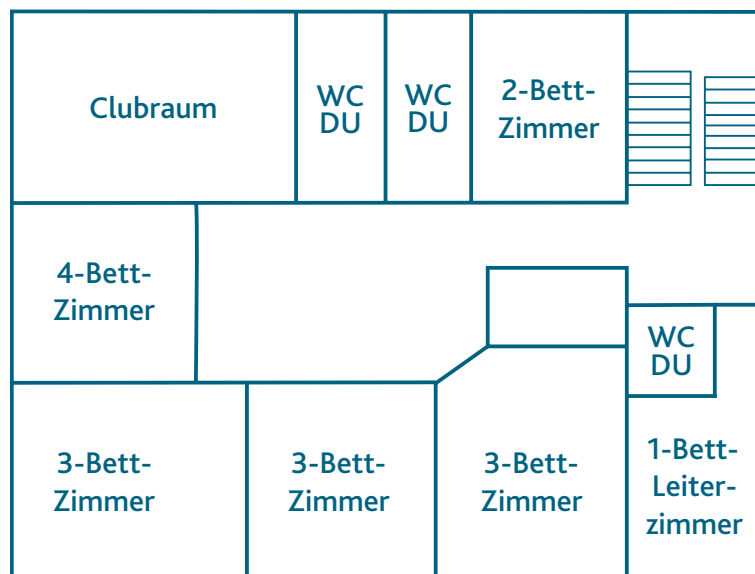

VILLA

Zimmernaufteilung im Erdgeschoss

Zimmernaufteilung im Obergeschoss

- 1x 2-Bett-Zimmer mit Waschbecken ohne Dusche / WC
 - 1x 4-Bett-Zimmer mit Waschbecken ohne Dusche / WC
 - 3x 3-Bett-Zimmer mit Waschbecken ohne Dusche / WC + jeweils 2 Klappbetten pro Zimmer
 - 1x 1-Bett-Leiterzimmer mit Dusche / WC
- = 16 Betten

VILLA

Zimmeraufteilung im Dachgeschoss

2x 1-Bett-Zimmer mit Waschbecken ohne Dusche / WC

4x 2-Bett-Zimmer mit Waschbecken ohne Dusche / WC

1x 5-Bett-Zimmer mit Waschbecken ohne Dusche / WC

1x 1-Bett-Leiterzimmer mit Dusche / WC

= 16 Betten