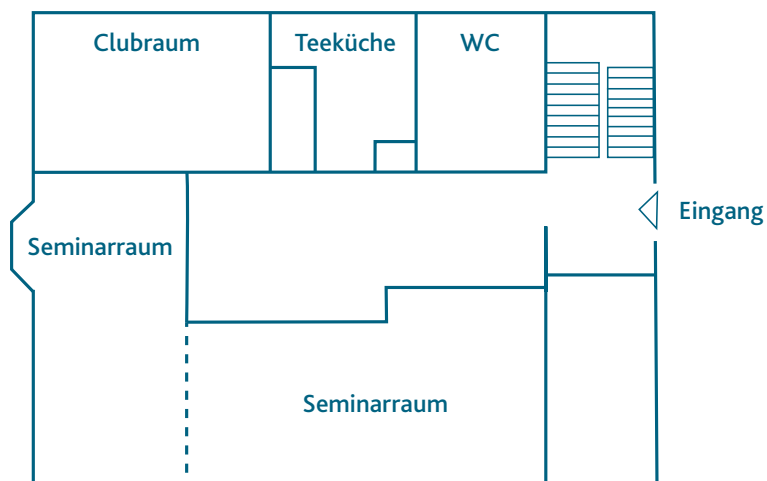

VILLA

Zimmernaufteilung im Erdgeschoss

Zimmernaufteilung im Obergeschoss

- 1x 2-Bett-Zimmer mit Waschbecken ohne Dusche / WC
 - 1x 4-Bett-Zimmer mit Waschbecken ohne Dusche / WC
 - 3x 3-Bett-Zimmer mit Waschbecken ohne Dusche / WC + jeweils 2 Klappbetten pro Zimmer
 - 1x 1-Bett-Leiterzimmer mit Dusche / WC
- = 16 Betten

VILLA

Zimmeraufteilung im Dachgeschoss

2x 1-Bett-Zimmer mit Waschbecken ohne Dusche / WC

4x 2-Bett-Zimmer mit Waschbecken ohne Dusche / WC

1x 5-Bett-Zimmer mit Waschbecken ohne Dusche / WC

1x 1-Bett-Leiterzimmer mit Dusche / WC

= 16 Betten